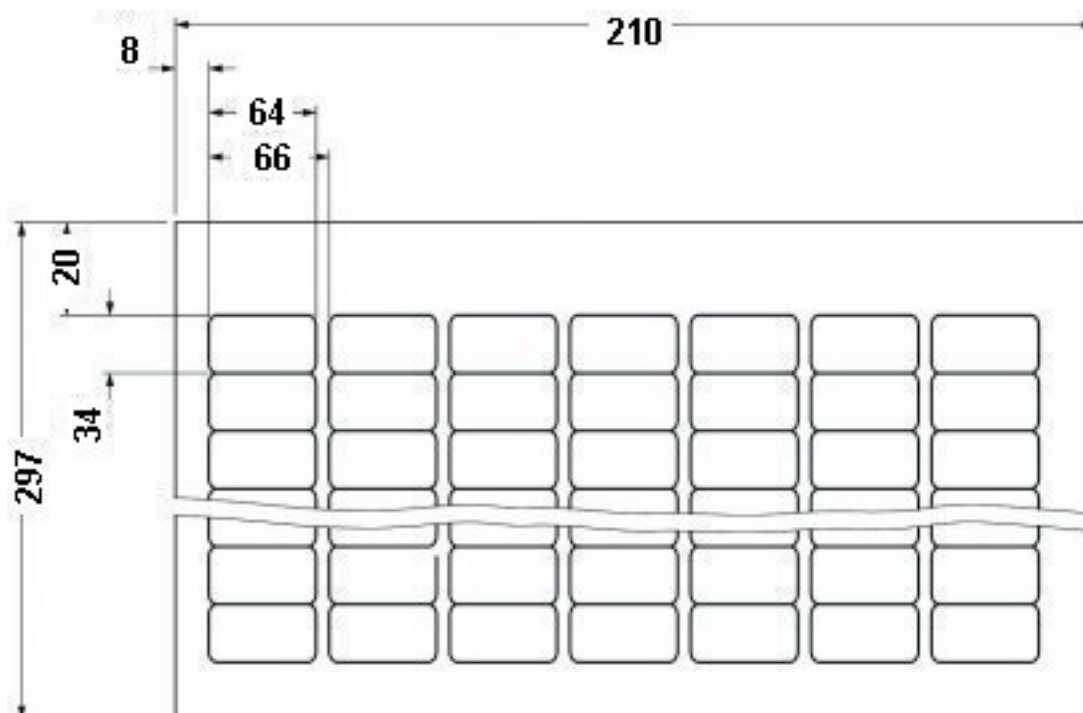

Arkusz etykiet DIN-A4 - BMKL 64X34 WH - 5032400

Dane techniczne

Informacje ogólne

Wskazówka	Obraz wydruku może się nieco różnić w zależności od drukarki laserowej
Kolor	biały
materiał element bazowy	Poliester
Zawarte materiały	bez silikonu
Materiał	Poliester
Odporność na ścieranie	DIN EN 61010-1 (VDE 0411-1)
Ilość pojedynczych tabliczek	21
Ilość pojedynczych tabliczek na wers	3
Oznaczenie rodzaju montażu	Klejenie

Normy i przepisy

Odporność na ścieranie	DIN EN 61010-1 (VDE 0411-1)

Rysunki

Rysunek wymiarowy

Klasyfikacje

eCl@ss

eCl@ss 4.0	24190218
eCl@ss 4.1	24190218
eCl@ss 5.0	27141137