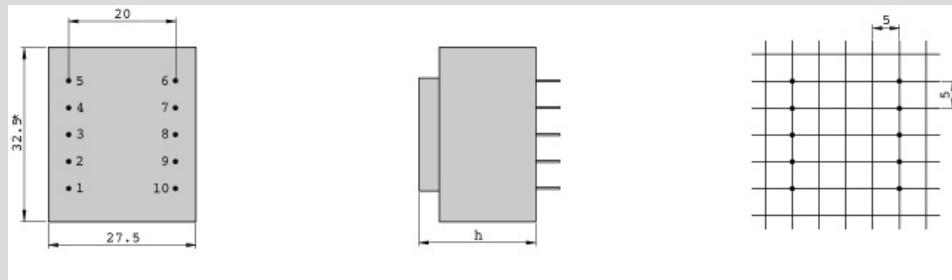

View on the pins

Dimensions without tolerance ± 0.3 mm
Design changes reserved

Size / Packaging height	Power ta 40 ° C / F	Power ta 70 ° C / F	Height (h)	mass	Packaging Unit
BV EI 301 ** ... / 5.5 mm	0.6 VA	0.5 / 0.7 VA	15.2 mm	0.044 kg	50 pieces
BV EI 302 / 10.5 mm	1.8 VA	1.5 VA	21.8 mm	0.070 kg	50 pieces
BV EI 307 / 11.5 mm	2.2 VA	1.8 VA	22.1 mm	0.076 kg	50 pieces
BV EI 303 / 12.5 mm	2.3 VA	1.9 VA	23.8 mm	0.081 kg	50 pieces
BV EI 304 / 15.5 mm	2.6 VA	2.1 VA	27.4 mm	0.099 kg	50 pieces
BV EI 305 / 18.0 mm	3.0 VA	2.3 VA	29.5 mm	0.111 kg	50 pieces
BV EI 306 / 23.0 mm	3.6 VA	3.0 VA	34.0 mm	0.135 kg	50 pieces