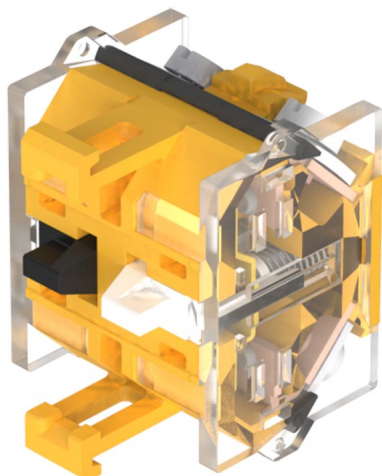

704.900.1 - Schaltelement

Musterabbildung kann von Ihrem ausgewählten Artikel abweichen.

Allgemeine Attribute

Gewicht 0,021 kg

Anschlussart

Anschluss Schraubanschluss

Schaltelement

Schaltspannung 500 V AC
Schaltstrom 10 A
Schaltsystem Sprungschaltelement
Kontaktmaterial Silber
Kontakte 1 S

Abmessungen

Schaltschema

Hinweise

Für das dritte Schaltelement ist der Klemmenbezeichnungseinsatz separat zu bestellen