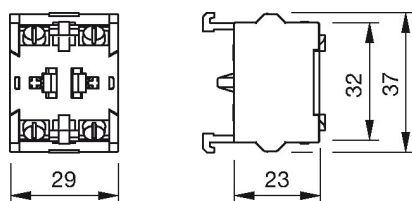

704.900.1 - Schaltelement

Musterabbildung kann von Ihrem ausgewählten Artikel abweichen.

Allgemeine Attribute

Gewicht 0,021 kg

Anschlussart

Anschluss Schraubanschluss

Schaltelement

Schaltspannung 500 V AC
Schaltstrom 10 A
Schaltsystem Sprungschaltelement
Kontaktmaterial Silber
Kontakte 1 S

Abmessungen

Schaltschema

Hinweise

Für das dritte Schaltelement ist der Klemmenbezeichnungseinsatz separat zu bestellen