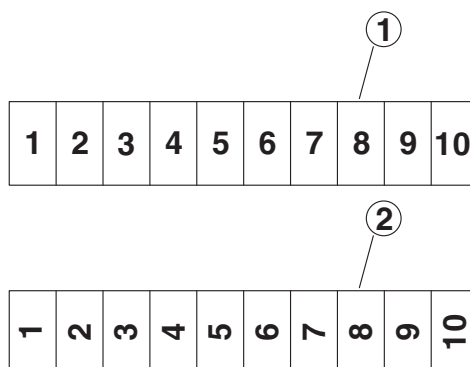

### Informacje ogólne

Materiał	PA
Odporność na ścieranie	DIN EN 61010-1 (VDE 0411-1)
Ilość pojedynczych tabliczek	10
Ilość pojedynczych tabliczek na wers	10
Ilość pasków oznacznikowych	10
Oznaczenie rodzaju montażu	Zatrząskiwanie na wysokie wpusty na tabliczki

## Rysunki

rysunek schematyczny

- ① wzdłuż = horyzontalnie = poziomo
- ② w poprzek = wertykalnie = pionowo