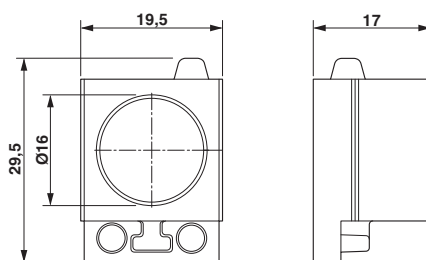

Dane techniczne

Wymiary

| | |
|------------------------------|--------------------|
| Zewnętrzna średnica przewodu | 1x 15 mm ... 16 mm |
| Długość | 29,5 mm |
| Szerokość | 19,5 mm |
| Wysokość | 17 mm |

Rysunki

Rysunek wymiarowy

Rysunek wymiarowy

Klasyfikacje

eCl@ss

| | |
|------------|----------|
| eCl@ss 4.0 | 27081002 |
| eCl@ss 4.1 | 27081002 |
| eCl@ss 5.0 | 27081002 |
| eCl@ss 5.1 | 27081002 |
| eCl@ss 6.0 | 27081002 |
| eCl@ss 7.0 | 27081002 |
| eCl@ss 8.0 | 27069220 |
| eCl@ss 9.0 | 27144425 |